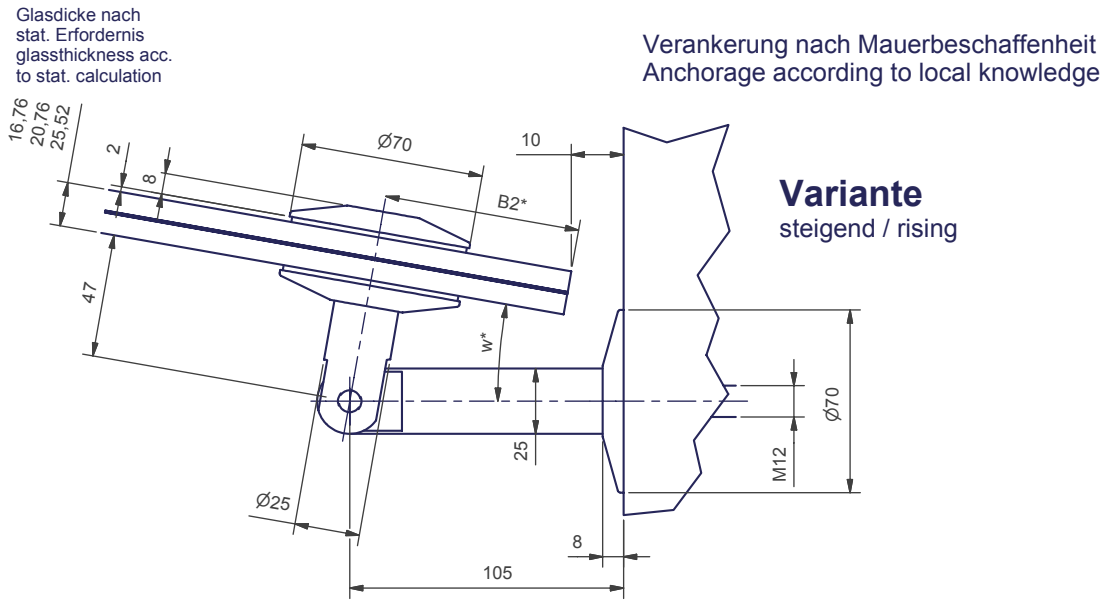

Technische Änderungen vorbehalten  
technical modifications reserved

Projekt / project <b>ROOFLITE</b>		Benennung / title <b>Wandhalterung unten wall fixing bottom</b>		
Zeichn. Nr. / drwg. no. <b>RL 7916</b>	Index / rev. 00	Maßstab / scale 1:2	Zeichnungsstand / rev.date 28.05.02	

\* Maße sind variabel  
\* various dimensions