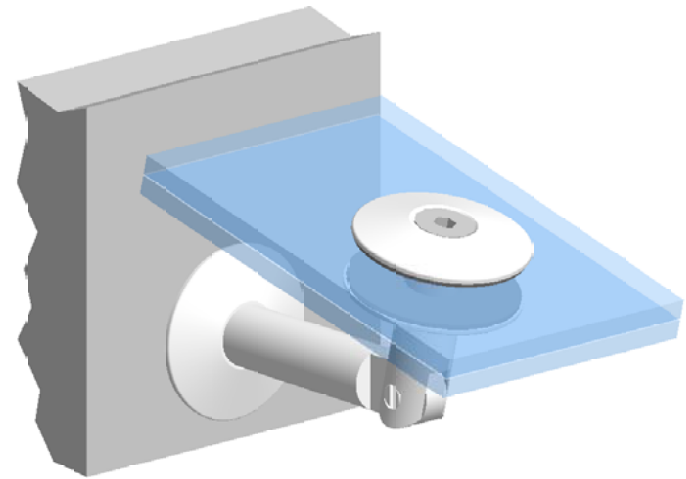

Technische Änderungen vorbehalten  
technical modifications reserved

Projekt / project <b>ROOFLITE</b>		Benennung / title <b>Wandhalterung unten wall fixing bottom</b>		
Zeichn. Nr. / drwg. no. <b>RL 7916</b>	Index / rev. 00	Maßstab / scale 1:2	Zeichnungsstand / rev.date 28.05.02	