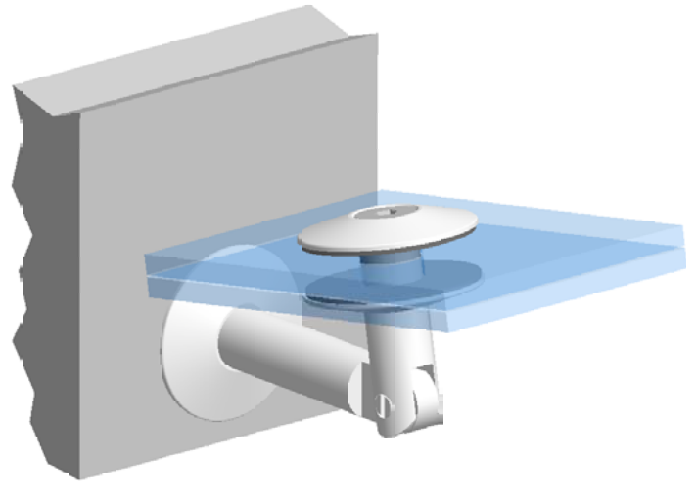

Technische Änderungen vorbehalten  
technical modifications reserved

Projekt / project <b>ROOFLITE</b>		Benennung / title <b>Wandhalterung unten wall fixing bottom</b>		
Zeichn. Nr. / drwg. no. <b>RL 7916</b>	Index / rev. 00	Maßstab / scale 1:2	Zeichnungsstand / rev.date 28.05.02	