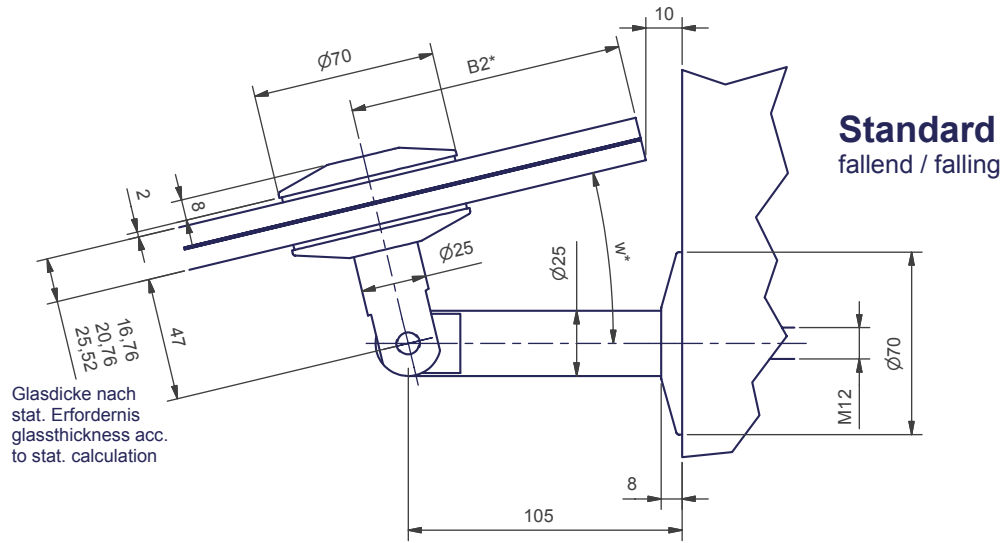

Technische Änderungen vorbehalten  
technical modifications reserved

Projekt / project <b>ROOFLITE</b>		Benennung / title <b>Wandhalterung unten wall fixing bottom</b>		
Zeichn. Nr. / drwg. no. <b>RL 7916</b>	Index / rev. 00	Maßstab / scale 1:2	Zeichnungsstand / rev.date 28.05.02	

\* Maße sind variabel  
\* various dimensions