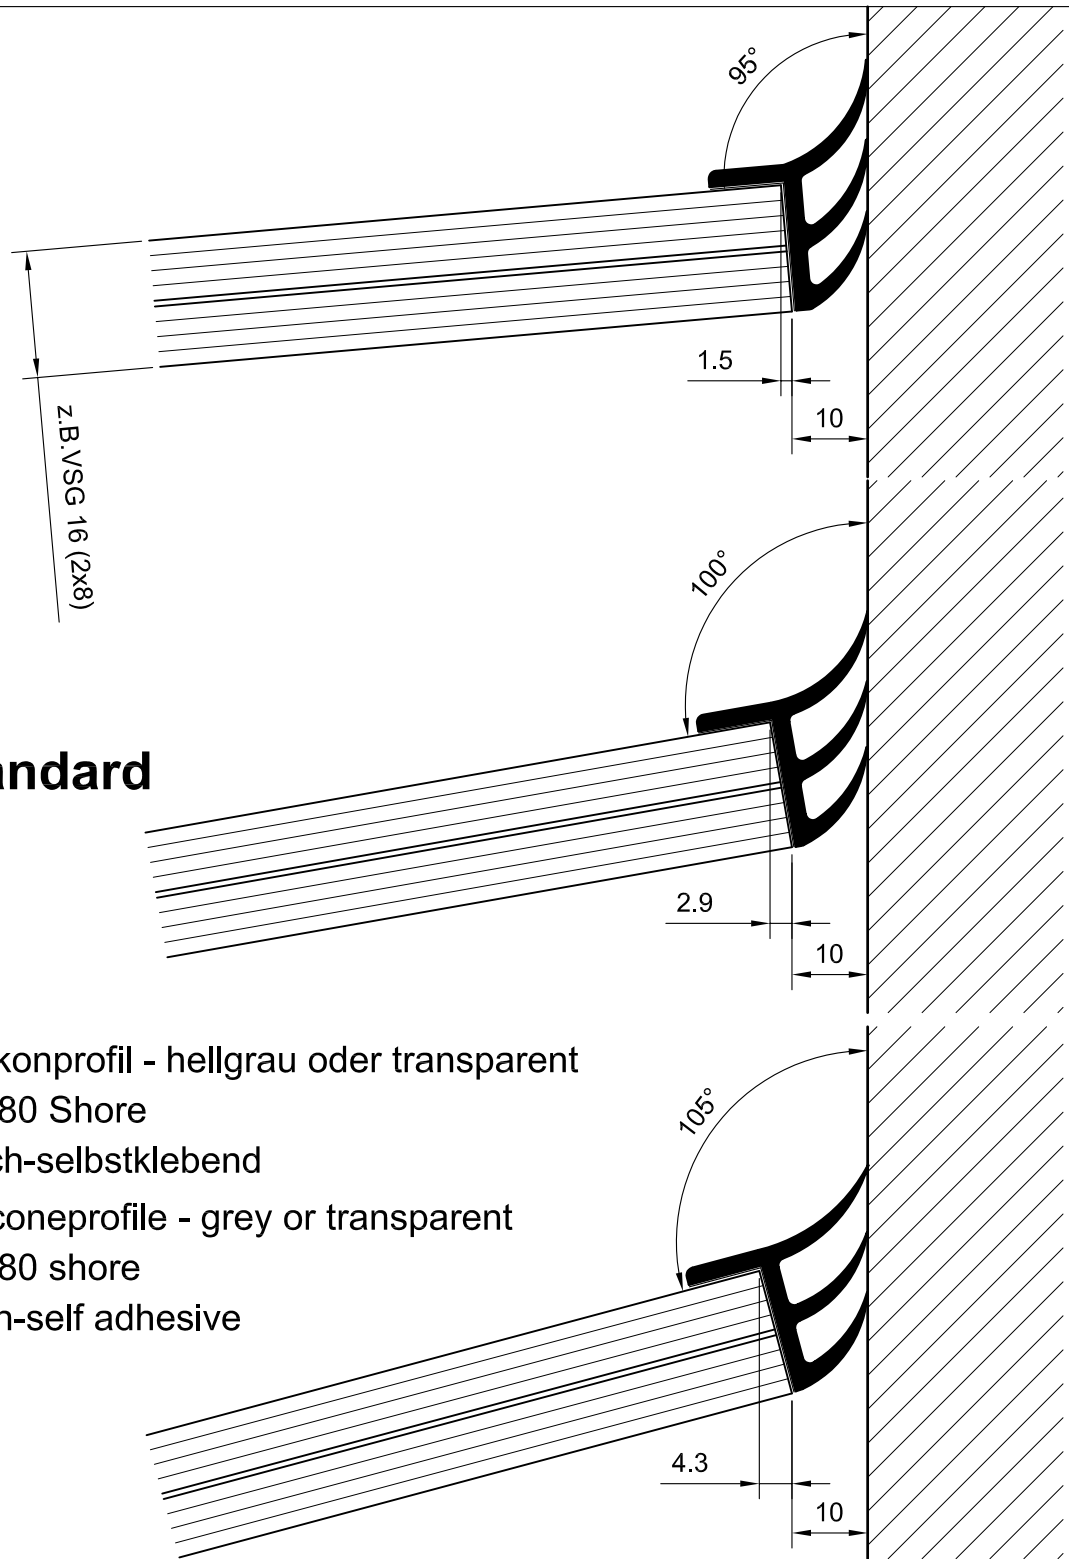

Standard

Silikonprofil - hellgrau oder transparent
 70-80 Shore
 hoch-selbstklebend
 siliconeprofile - grey or transparent
 70-80 shore
 high-self adhesive

Technische Änderungen vorbehalten
 technical modifications reserved

Projekt / project		Benennung / title		
ROOFLITE		Maueranschlußprofil gasket		
Zeichn. Nr. / drwg. no.		Index / rev.	Masstab / scale	Zeichnungsstand / rev. date
RL 7990		00	1:1	25.09.97

**Saint-Gobain
Glass Solutions**