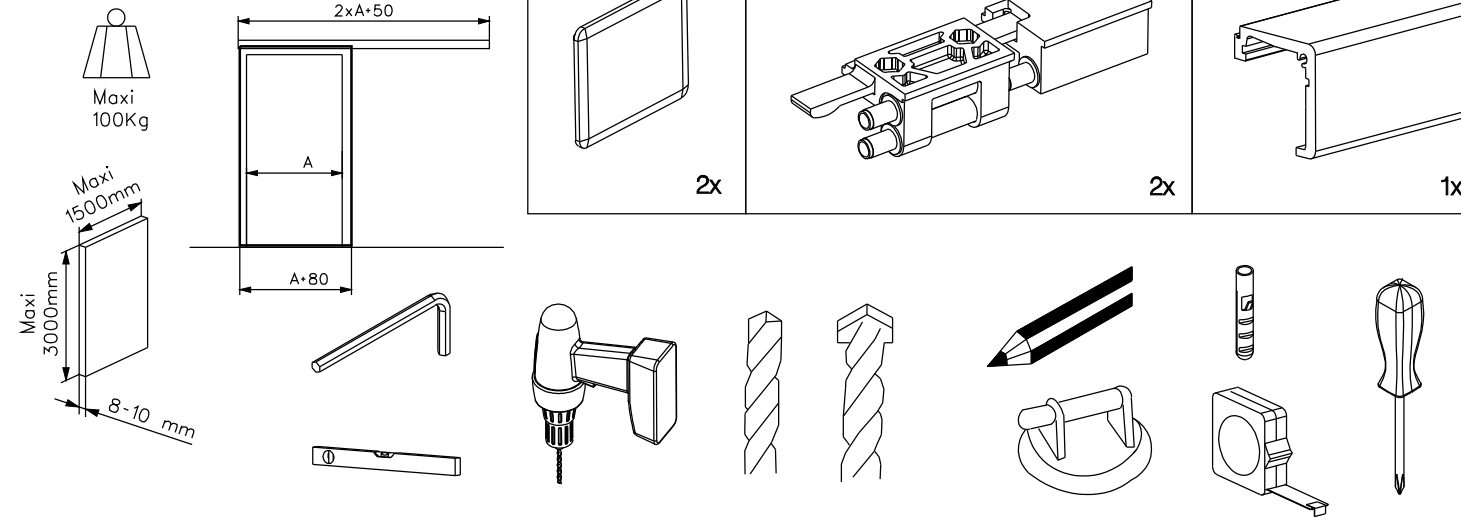

## Instructions de montage

Assembly Instructions

Montageanleitung

Montageinstructies

Cette porte en verre coulissante doit être installée dans les règles de l'art par un professionnel qualifié. Il devra, en particulier, lire attentivement la notice de pose et respecter toutes les instructions qu'elle contient. Deux personnes sont nécessaires pour effectuer la pose, et la manipulation des composants réclame le plus grand soin. Cela nécessite l'usage d'un matériel approprié comme gants de protection et ventouses.