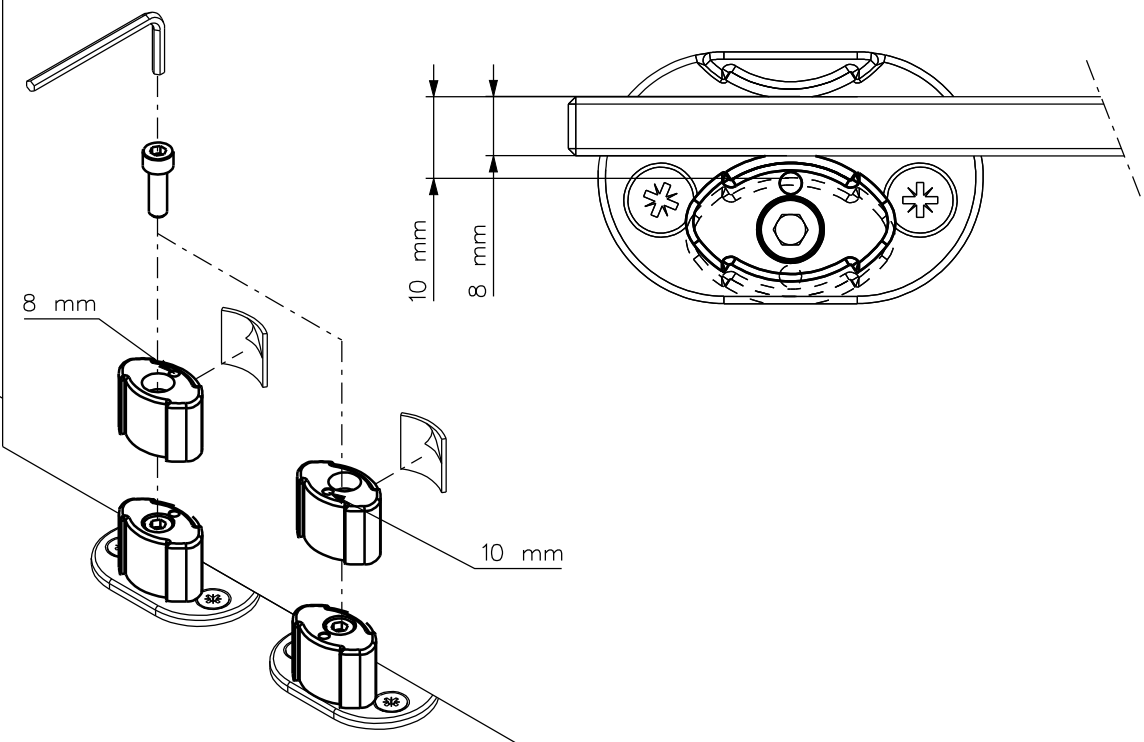

7

8

8

10

ASSA ABLOY

Instructions de montage

Assembly Instructions

Montageanleitung

Montageinstructies

Cette porte en verre coulissante doit être installée dans les règles de l'art par un professionnel qualifié. Il devra, en particulier, lire attentivement la notice de pose et respecter toutes les instructions qu'elle contient. Deux personnes sont nécessaires pour effectuer la pose, et la manipulation des composants réclame le plus grand soin. Cela nécessite l'usage d'un matériel approprié comme gants de protection et ventouses.

This glass sliding door must be installed in good engineering practice by a qualified professional. He should, in particular, read the installation manual and follow all the instructions it contains. Two people are required to perform the installation, and handling of components requires the utmost care. This requires the use of suitable equipment such as gloves and suction cups.

Die Glas-Schiebetür sollte von einem qualifizierten Fachmann in guter handwerklicher Qualität installiert werden. Er sollte vor der Installation die Einbauanleitung lesen und alle darin enthaltenen Anweisungen befolgen. Um die Installation durchzuführen, sind zwei Personen erforderlich. Die Behandlung der Materialien erfordert äußerste Sorgfalt, wir empfehlen die Verwendung von geeigneten Hilfsmitteln, wie Handschuhen und Saugnäpfen.