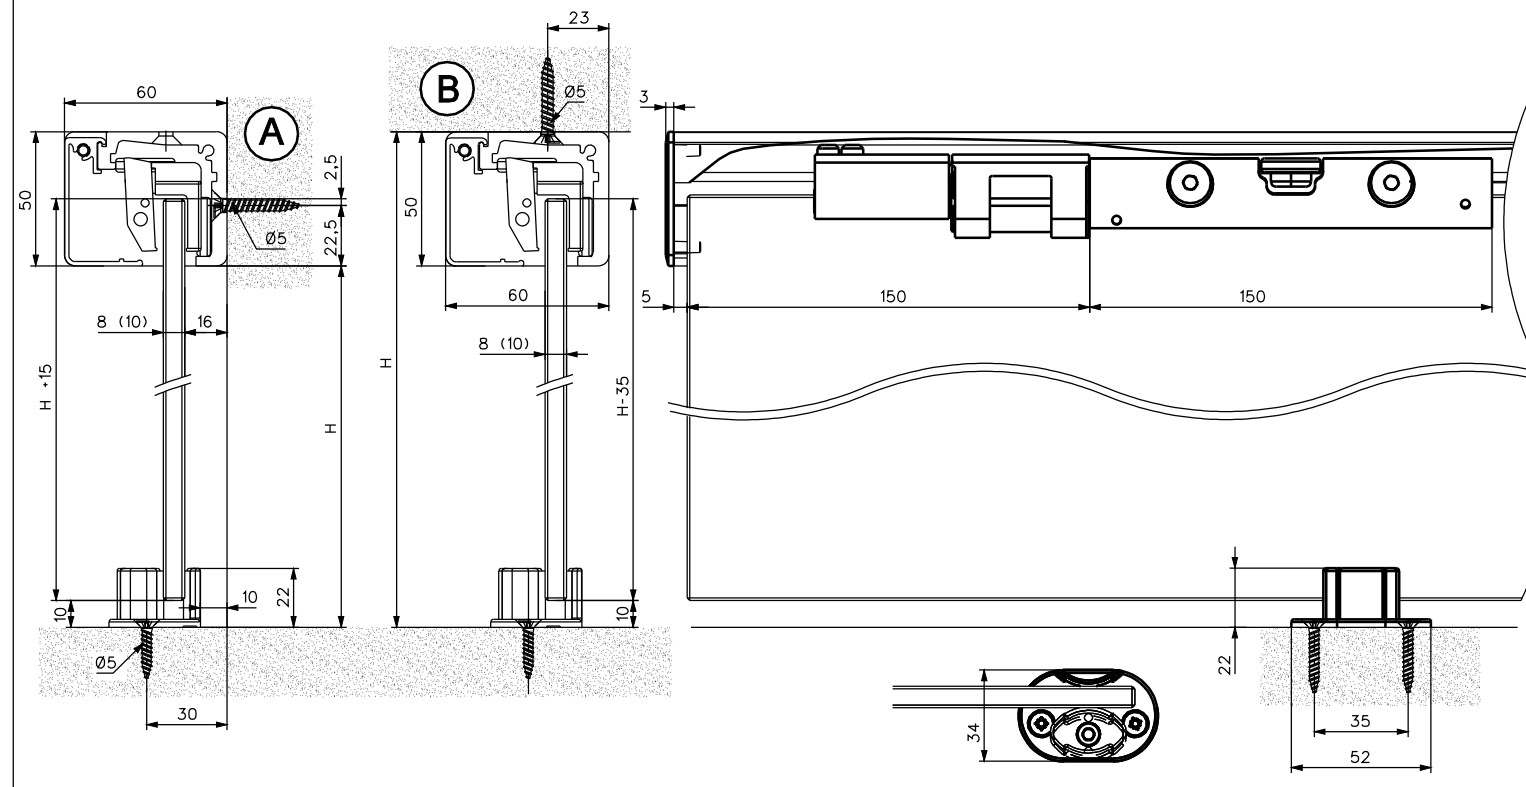

7

8

8

10

ASSA ABLOY

Instructions de montage

Assembly Instructions

Montageanleitung

Montageinstructies

Cette porte en verre coulissante doit être installée dans les règles de l'art par un professionnel qualifié. Il devra, en particulier, lire attentivement la notice de pose et respecter toutes les instructions qu'elle contient. Deux personnes sont nécessaires pour effectuer la pose, et la manipulation des composants réclame le plus grand soin. Cela nécessite l'usage d'un matériel approprié comme gants de protection et ventouses.

This glass sliding door must be installed in good engineering practice by a qualified professional. He should, in particular, read the installation manual and follow all the instructions it contains. Two people are required to perform the installation, and handling of components requires the utmost care. This requires the use of suitable equipment such as gloves and suction cups.

Die Glas-Schiebetür sollte von einem qualifizierten Fachmann in guter handwerklicher Qualität installiert werden. Er sollte vor der Installation die Einbauanleitung lesen und alle darin enthaltenen Anweisungen befolgen. Um die Installation durchzuführen, sind zwei Personen erforderlich. Die Behandlung der Materialien erfordert äußerste Sorgfalt, wir empfehlen die Verwendung von geeigneten Hilfsmitteln, wie Handschuhen und Saugnäpfen.