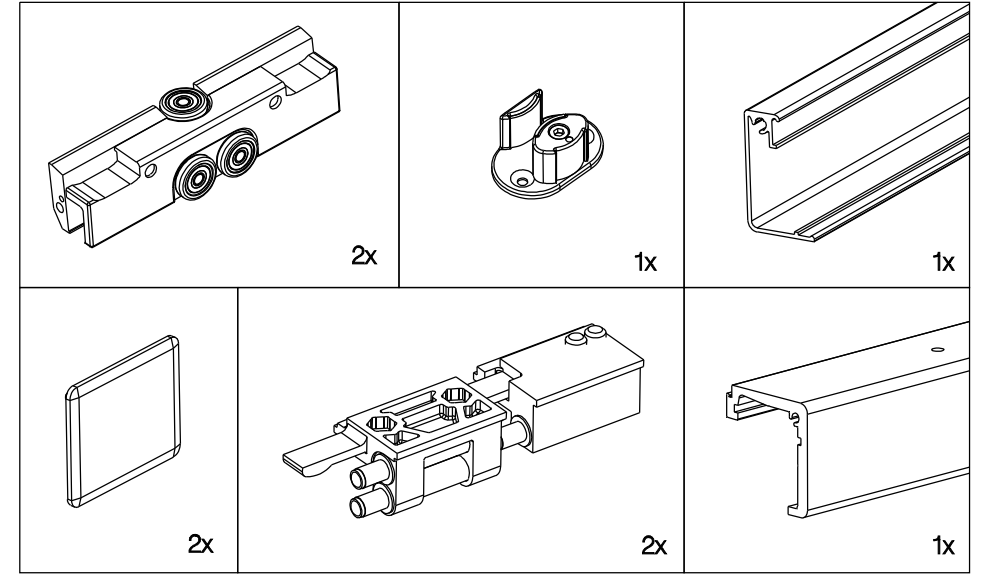

## Instructions de montage

Assembly Instructions

Montageanleitung

Montageinstructies

Cette porte en verre coulissante doit être installée dans les règles de l'art par un professionnel qualifié. Il devra, en particulier, lire attentivement la notice de pose et respecter toutes les instructions qu'elle contient. Deux personnes sont nécessaires pour effectuer la pose, et la manipulation des composants réclame le plus grand soin. Cela nécessite l'usage d'un matériel approprié comme gants de protection et ventouses.