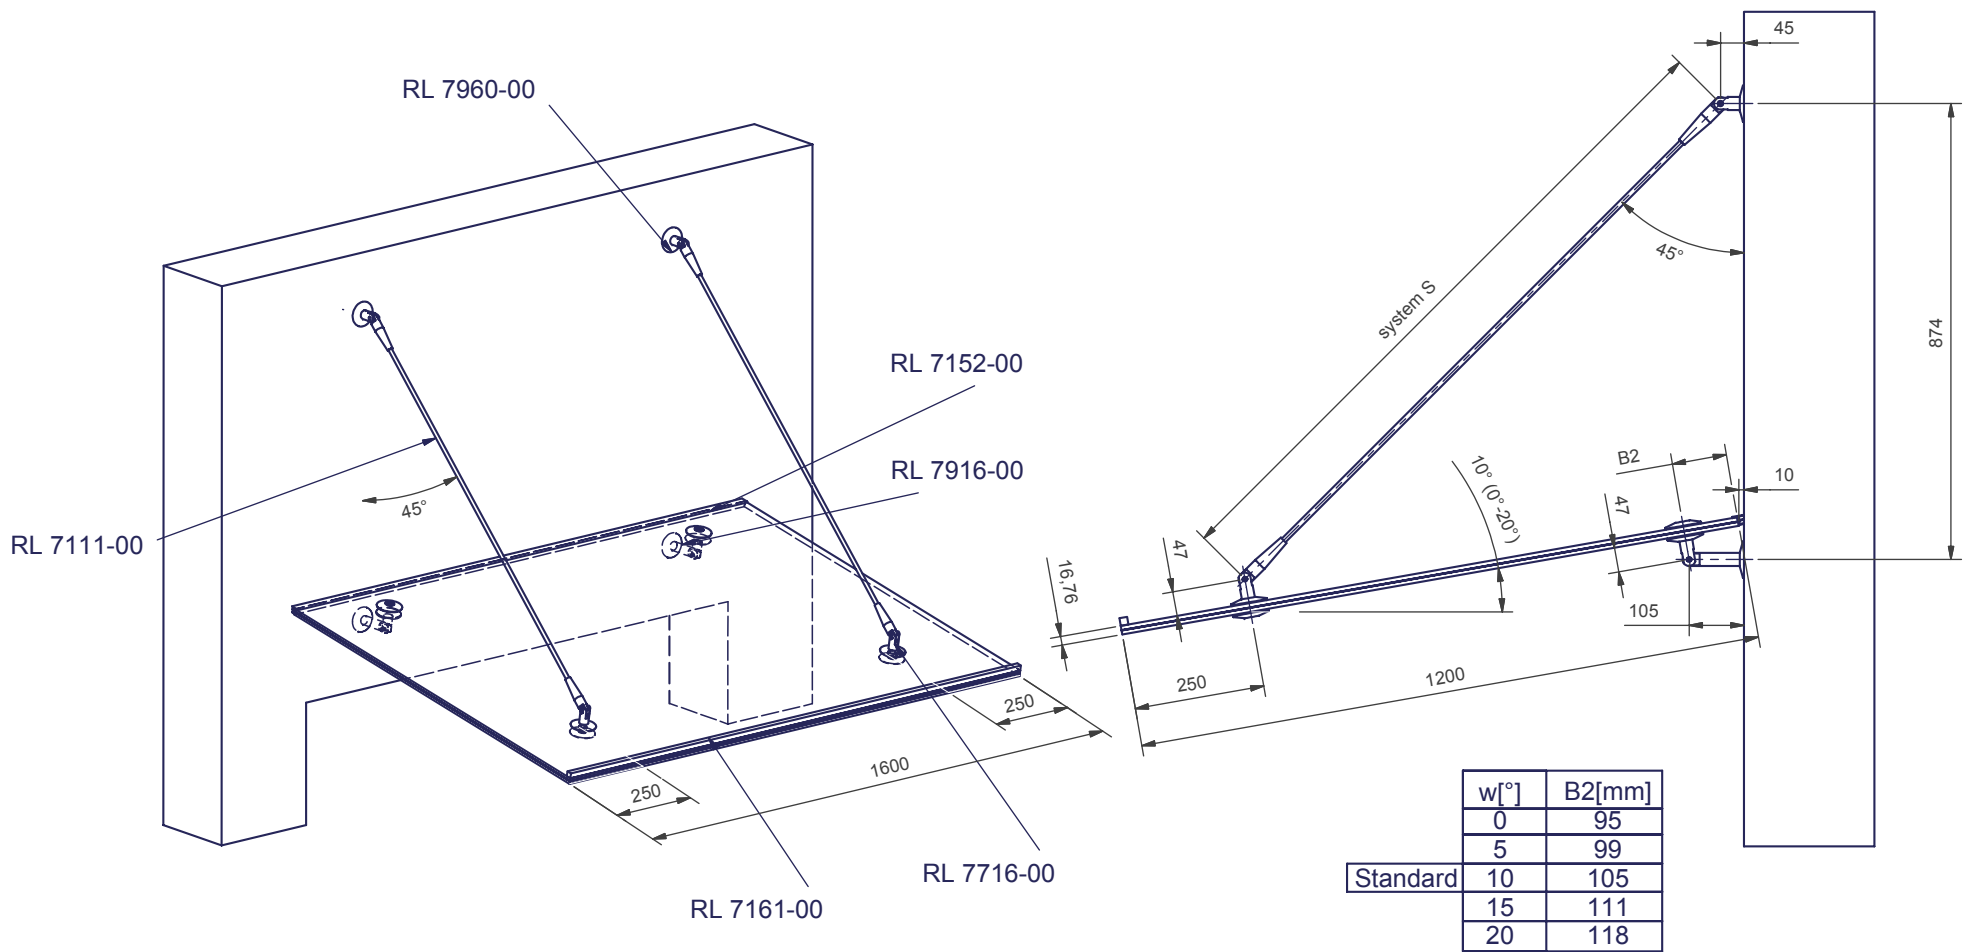

Technische Änderungen vorbehalten
technical modifications reserved

Projekt / project ROOFLITE		Benennung / title System - Skizze 1600x1200 system - drawing 1600x1200	
Zeichn. Nr. / drwg. no. RL 7200		Index / rev. 00	Maßstab / scale ---
		Zeichnungsstand / rev.date 29.05.02	