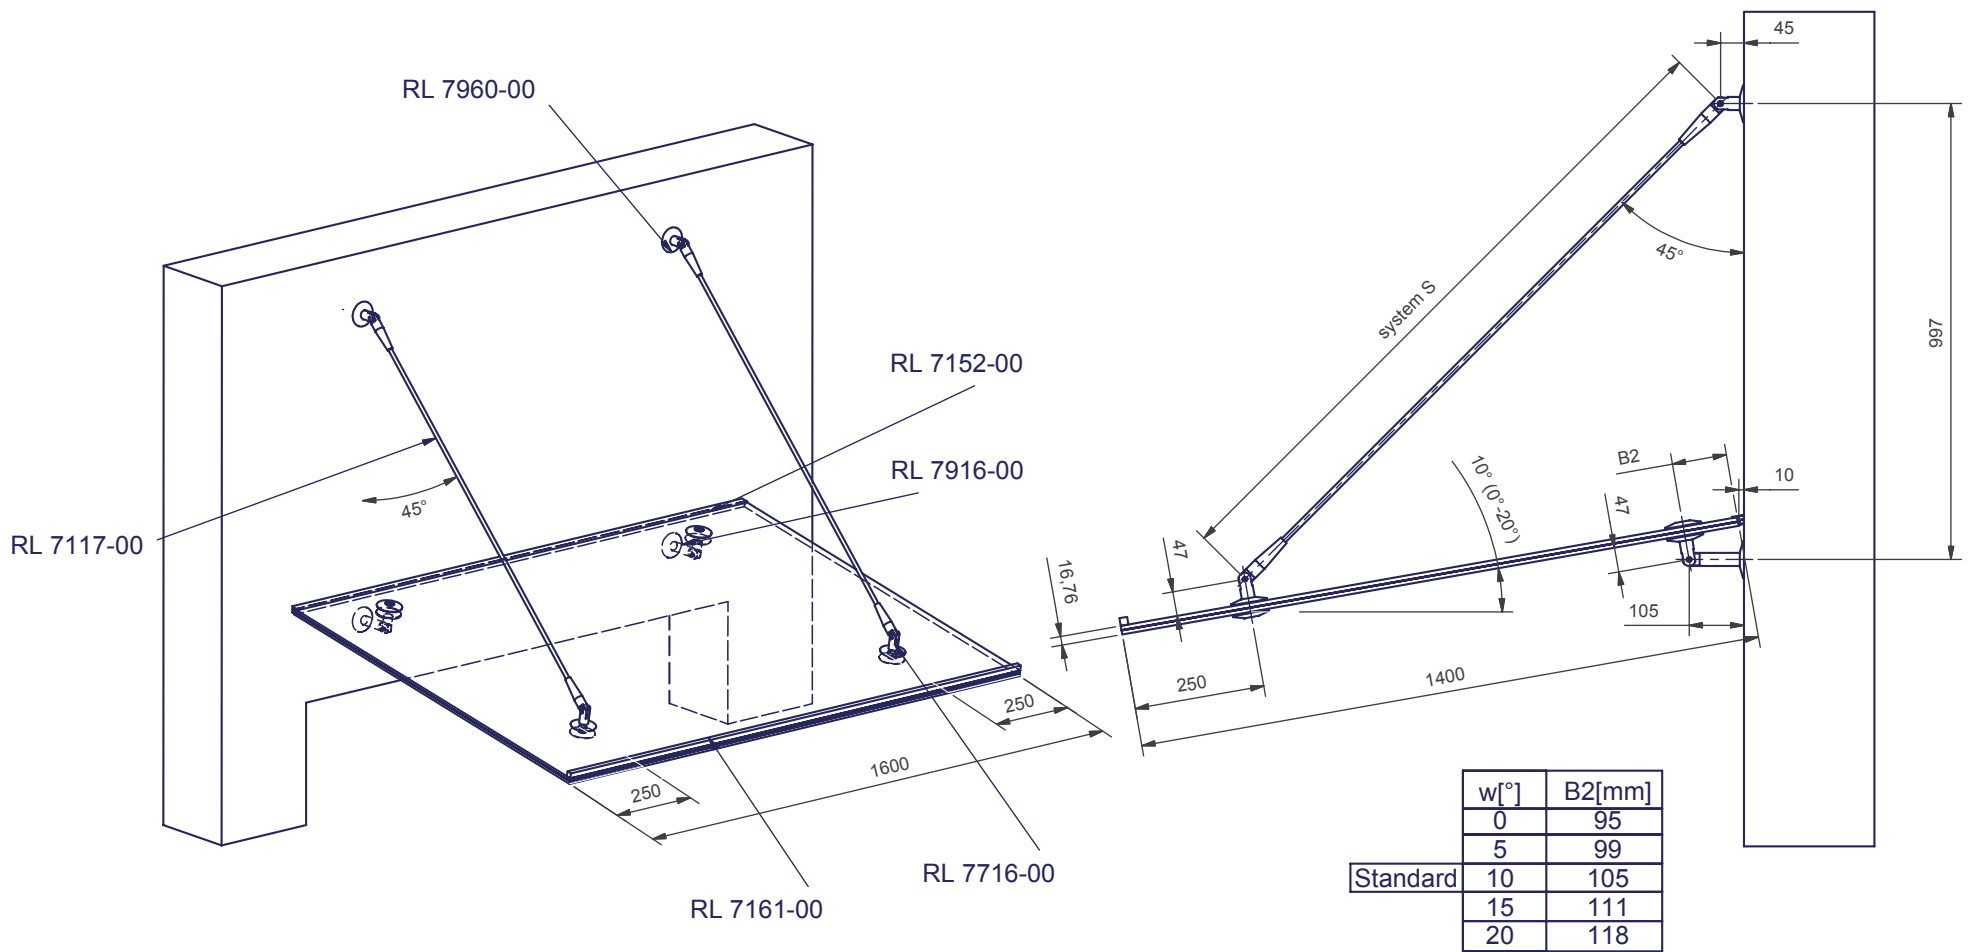

Technische Änderungen vorbehalten
technical modifications reserved

Projekt / project ROOFLITE		Benennung / title System - Skizze 1600x1400 system - drawing 1600x1400	
Zeichn. Nr. / drwg. no. RL 7205		Index / rev. 00	Maßstab / scale ---
		Zeichnungsstand / rev.date 29.05.02	