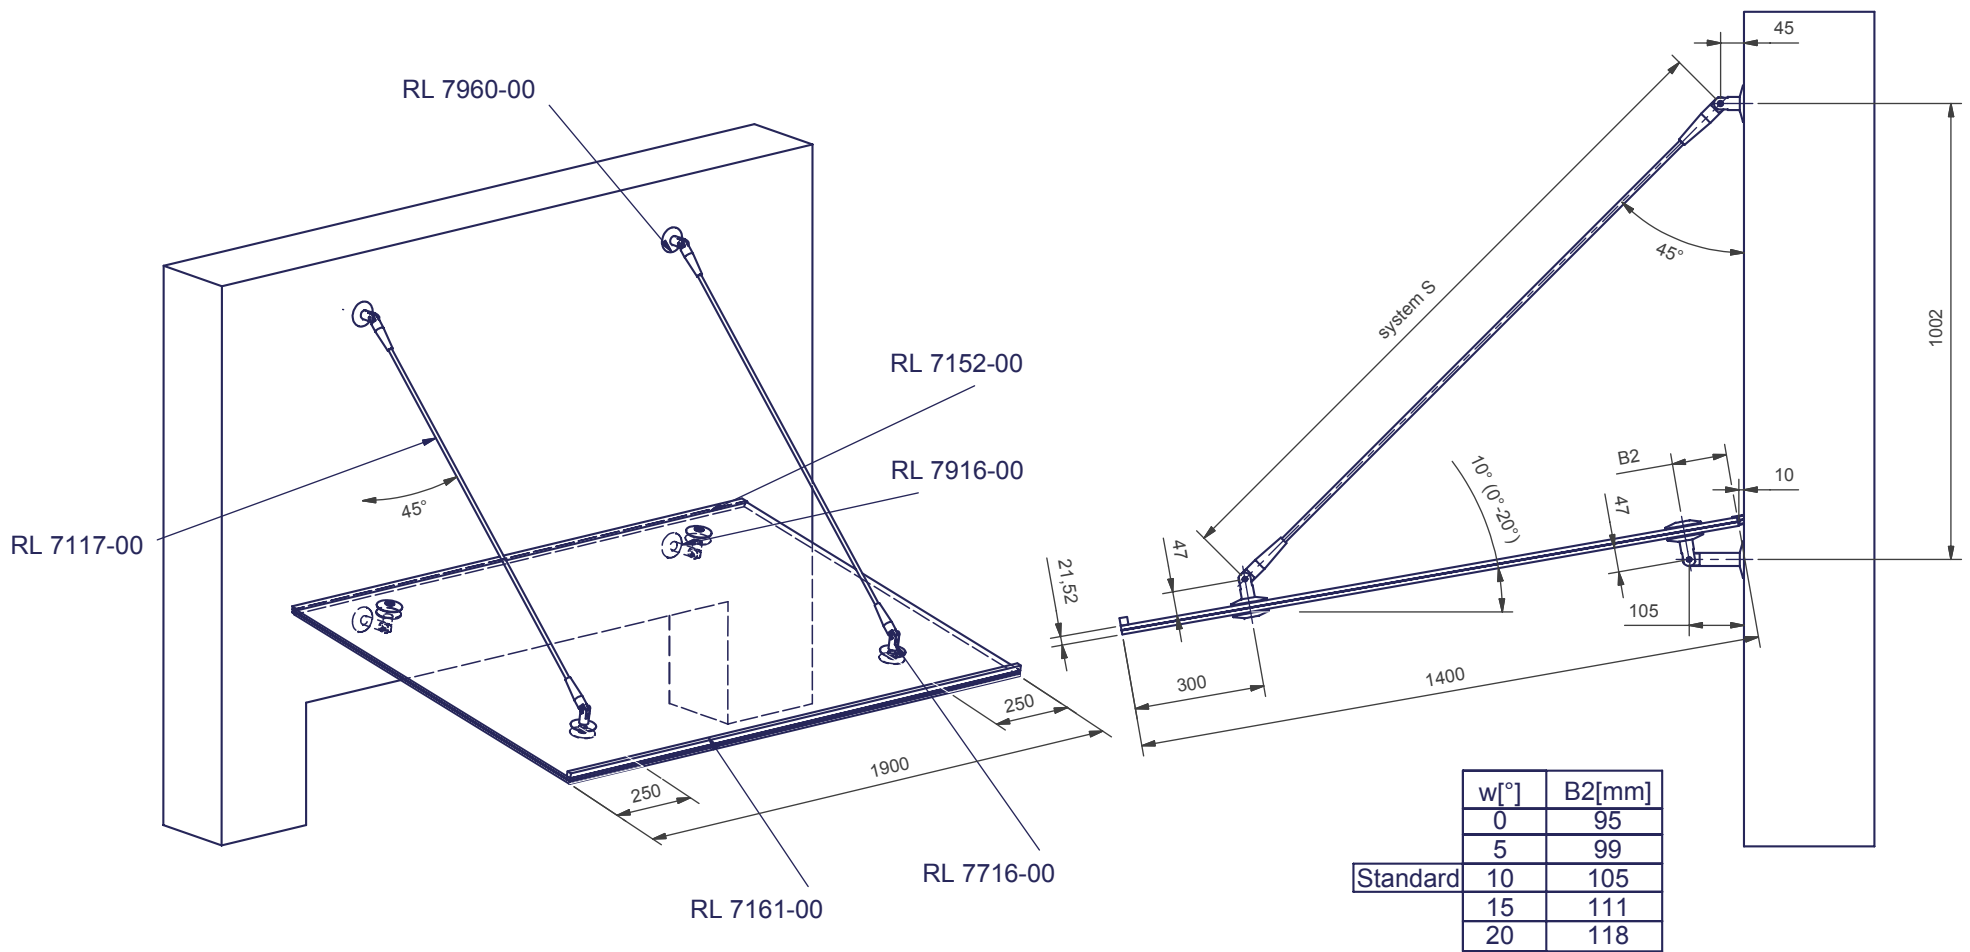

Technische Änderungen vorbehalten
technical modifications reserved

Projekt / project ROOFLITE		Benennung / title System - Skizze 1900x1400 system - drawing 1900x1400	
Zeichn. Nr. / drwg. no. RL 7210		Index / rev. 00	Maßstab / scale ---
		Zeichnungsstand / rev.date 29.05.02	