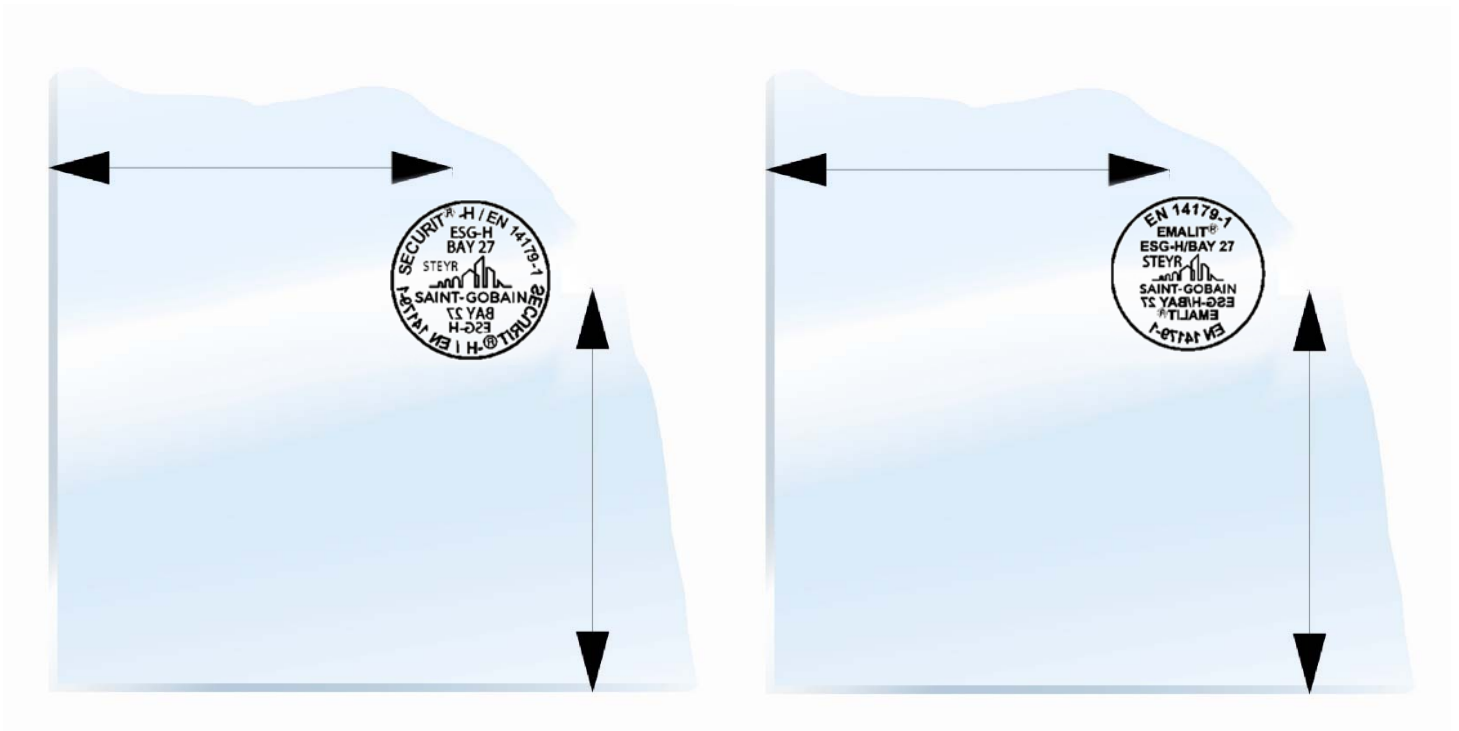

Standardkennzeichnung und -lage

SECURIT-H heißgelagertes Einscheibensicherheitsglas

Ansicht von außen ESG-H

ESG-H EMALIT [Standardfarbe weiß, bei weiß emaillierten Gläsern ist die Stempelfarbe hellgrau]

Standardstempellage

Ansicht von außen ca. 45 x 45 mm von der linken unteren Ecke auch Achsmitte.