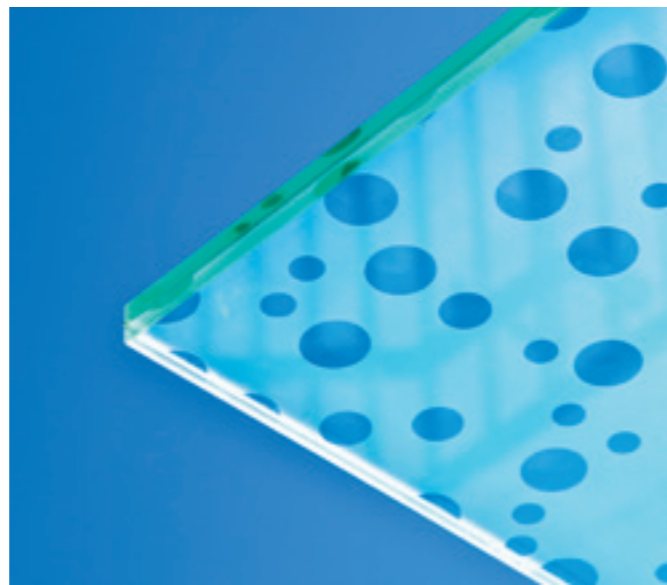

VOLLENDETE ÄSTHETIK.
ZEITLOSES DESIGN.

ROOFLITE GLASVORDACH

01

02

03

ROOFLITE setzt Akzente. Der Werkstoff Glas wird mit hochwertigen Beschlägen aus Edelstahl kombiniert. So entstehen funktionale und ästhetisch ansprechende Fassadenlösungen.

ROOFLITE ist einfach zu montieren, schlagfest, splitterbindend und temperaturbeständig. Das Glasvordach ist standardmäßig in drei Größen erhältlich. Gefertigt aus STADIP Verbund-sicherheitsglas aus 2 x TVG Floatglas entsprechend EN 1863.

Die Sonderausführung ROOFLITE BC* ist mit BIOCLEAN beschichtet und besonders einfach zu reinigen.

*ROOFLITE BC ist klares Floatglas, das auf der Außenseite mit einer photokatalytischen und hydrophilen Schicht überzogen ist. Die Verbindung von UV-Strahlen und Wasser [Photokatalyse] hilft, Verunreinigungen zu reduzieren.

ROOFLITE ist ein Glasvordach für Wohnhäuser und Geschäftsportale, das sich an allen Fassaden einfach montieren lässt.

ROOFLITE bietet Schutz vor Regen, Schnee, Sturm oder Hagel. Das wetterbeständige Glasvordach hält Hauseingänge sauber und schützt Markisen, Möbel, Terrassen oder Balkone vor Witterungsschäden.